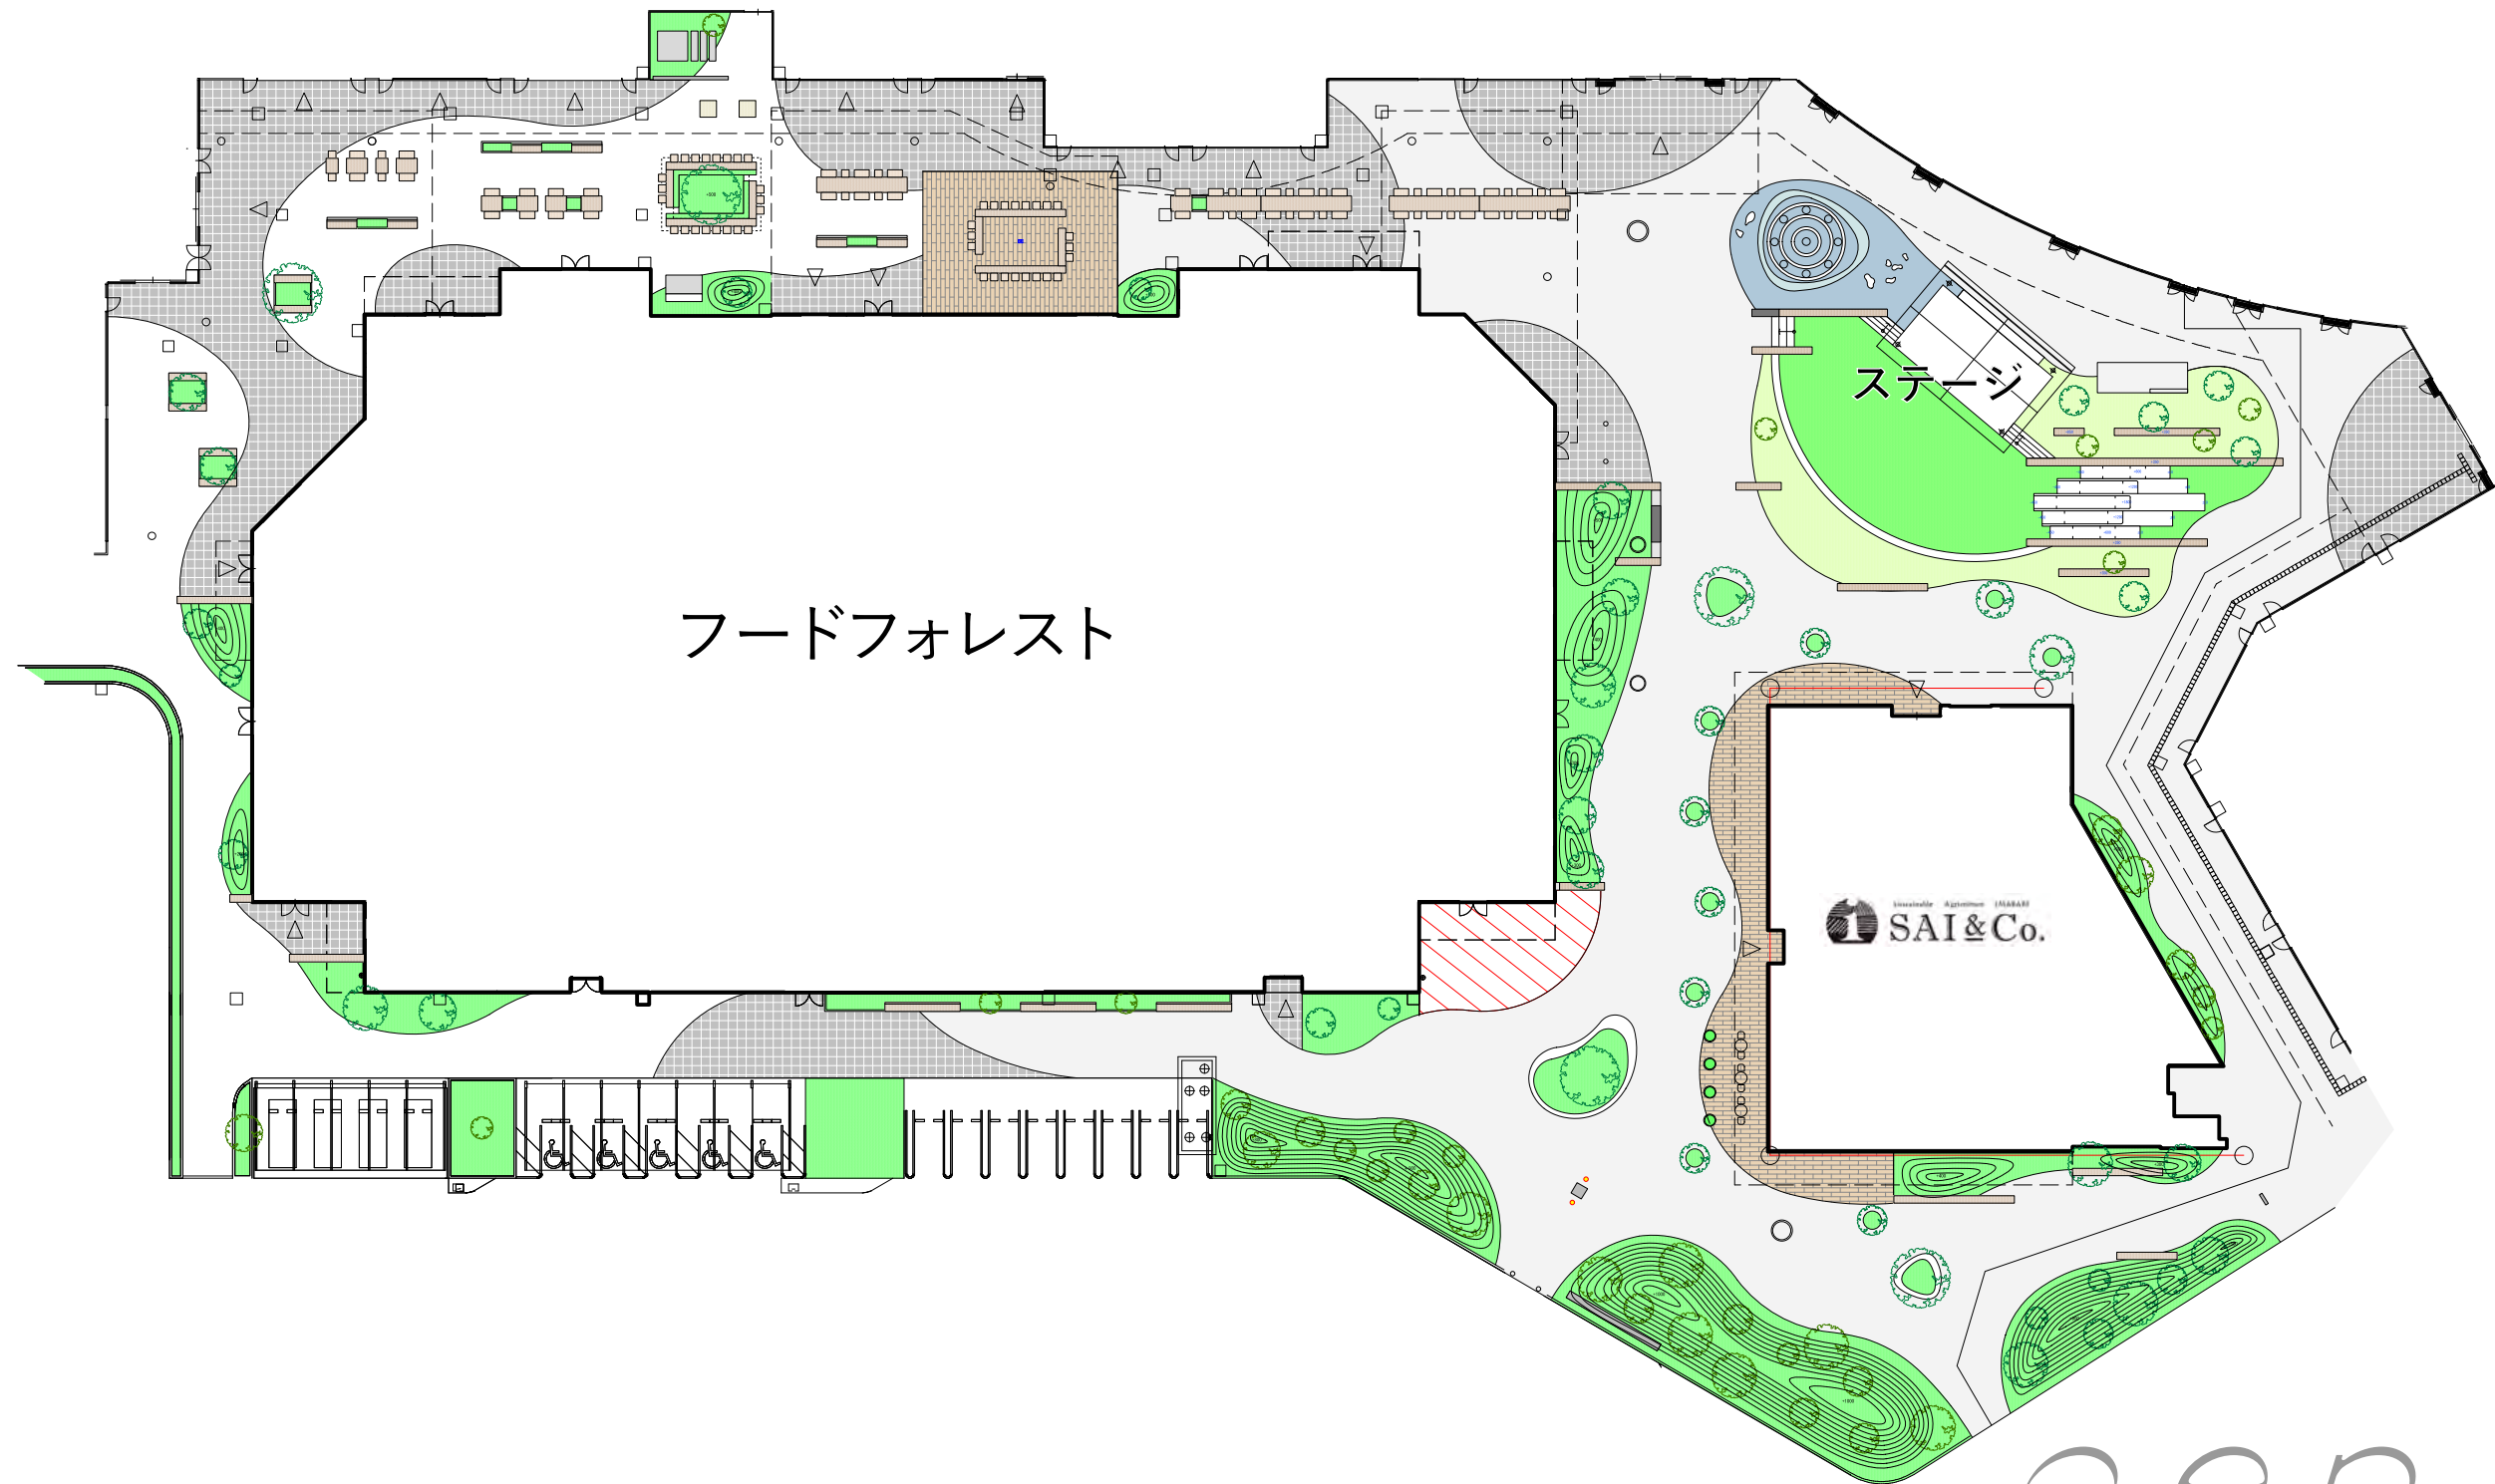

しまなみオープンパーク詳細図 S=1:500

しまなみオープンパーク